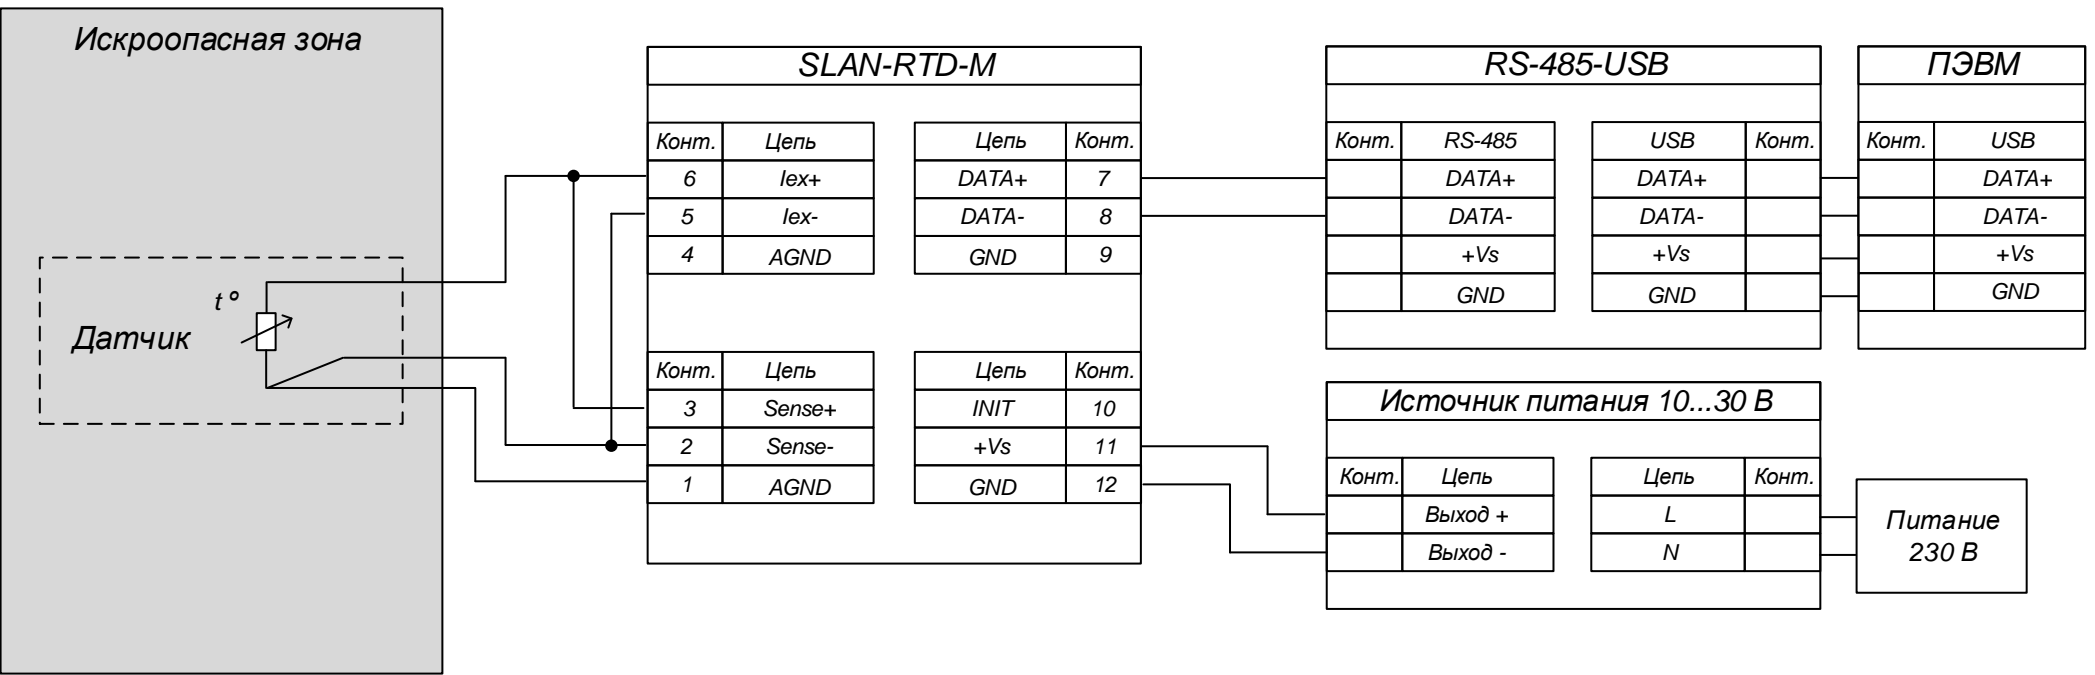

Изм.	Лист	№ докум.	Подп.	Дата	<p align="center">SLAN-RTD-M Двухпроводное подключение датчика термосопротивления (Схема подключения)</p>	Лит.	Масса	Масштаб
Разраб.								
Пров.								
Т.контр.						Лист	Листов 1	
Н.контр.						<p align="center">НИЛ АП ООО</p>		
Утв.								

Изм.	Лист	№ докум.	Подп.	Дата
Разраб.				
Пров.				
Т.контр.				
Н.контр.				
Утв.				

SLAN-RTD-M
Трехпроводное подключение датчика термосопротивления
(Схема подключения)

Лит.	Масса	Масштаб
Лист		Листов 1

Изм.	Лист	№ докум.	Подп.	Дата	SLAN-RTD-M Четырехпроводное подключение датчика термосопротивления (Схема подключения)			Лит.	Масса	Масштаб
Разраб.										
Пров.										
Т.контр.										
Н.контр.										
Утв.								Лист	Листов 1	
								НИЛ АП ООО		