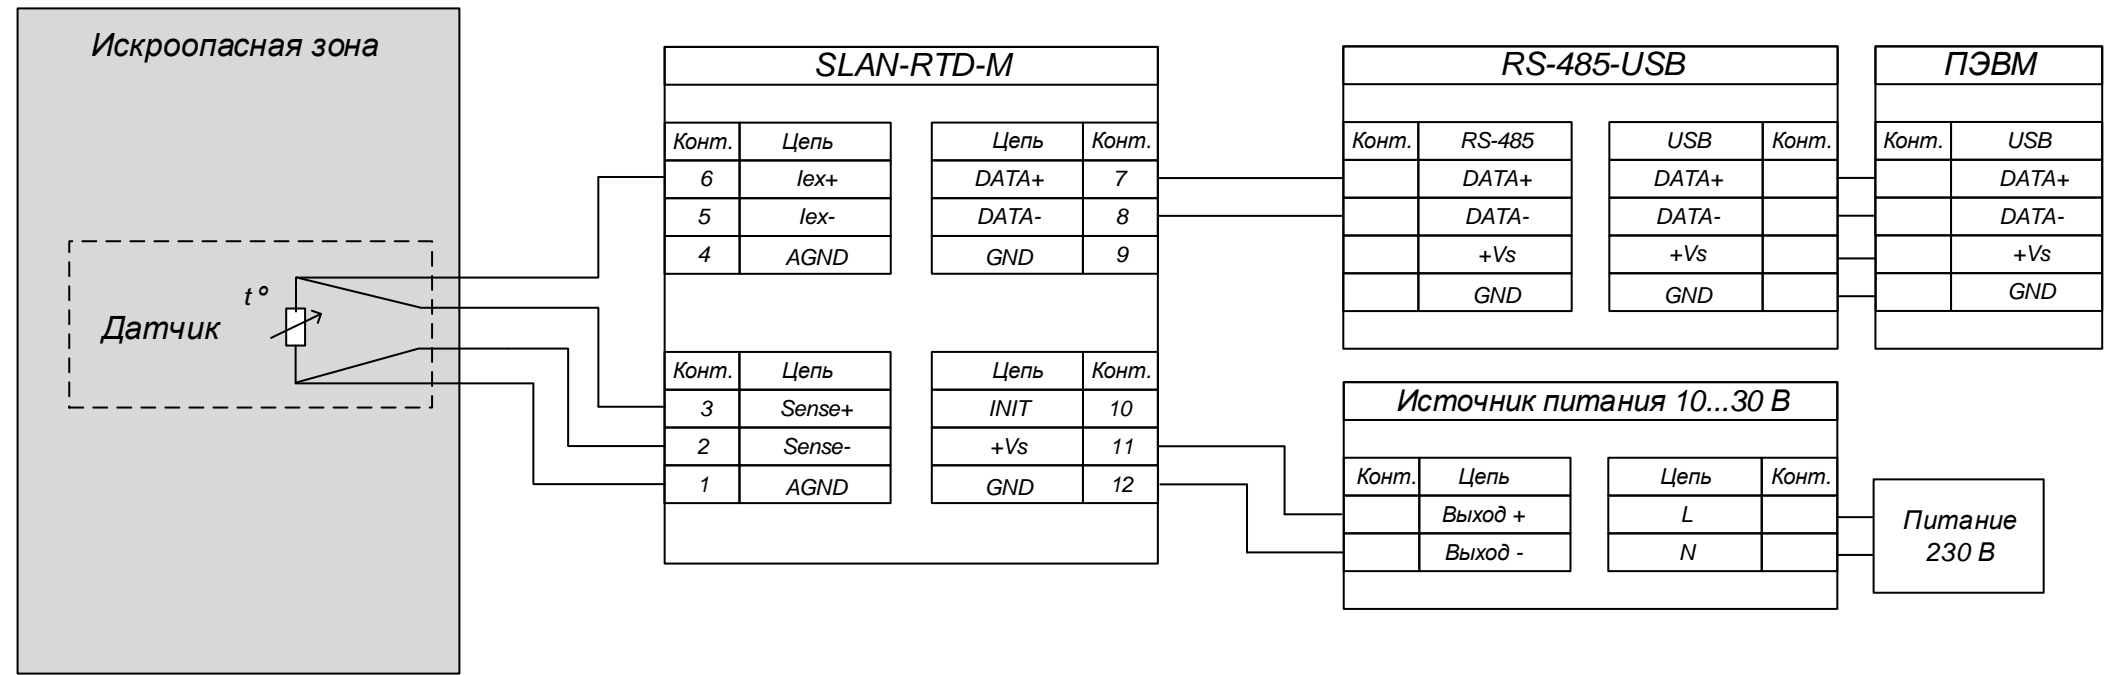

Изм.	Лист	№ докум.	Подп.	Дата	<p align="center">SLAN-RTD-M Двухпроводное подключение датчика термосопротивления (Схема подключения)</p>	Лит.	Масса	Масштаб
Разраб.								
Пров.								
Т.контр.						Лист	Листов 1	
Н.контр.						<p align="center">НИЛ АП ООО</p>		
Утв.								

Изм.	Лист	№ докум.	Подп.	Дата
Разраб.				
Пров.				
Т.контр.				
Н.контр.				
Утв.				

SLAN-RTD-M
Трехпроводное подключение датчика термосопротивления
(Схема подключения)

Лит.	Масса	Масштаб
Лист		Листов 1

Изм.	Лист	№ докум.	Подп.	Дата	SLAN-RTD-M Четырехпроводное подключение датчика термосопротивления (Схема подключения)			Лит.	Масса	Масштаб
Разраб.										
Пров.										
Т.контр.										
Н.контр.										
Утв.								Лист	Листов 1	
								НИЛ АП ООО		