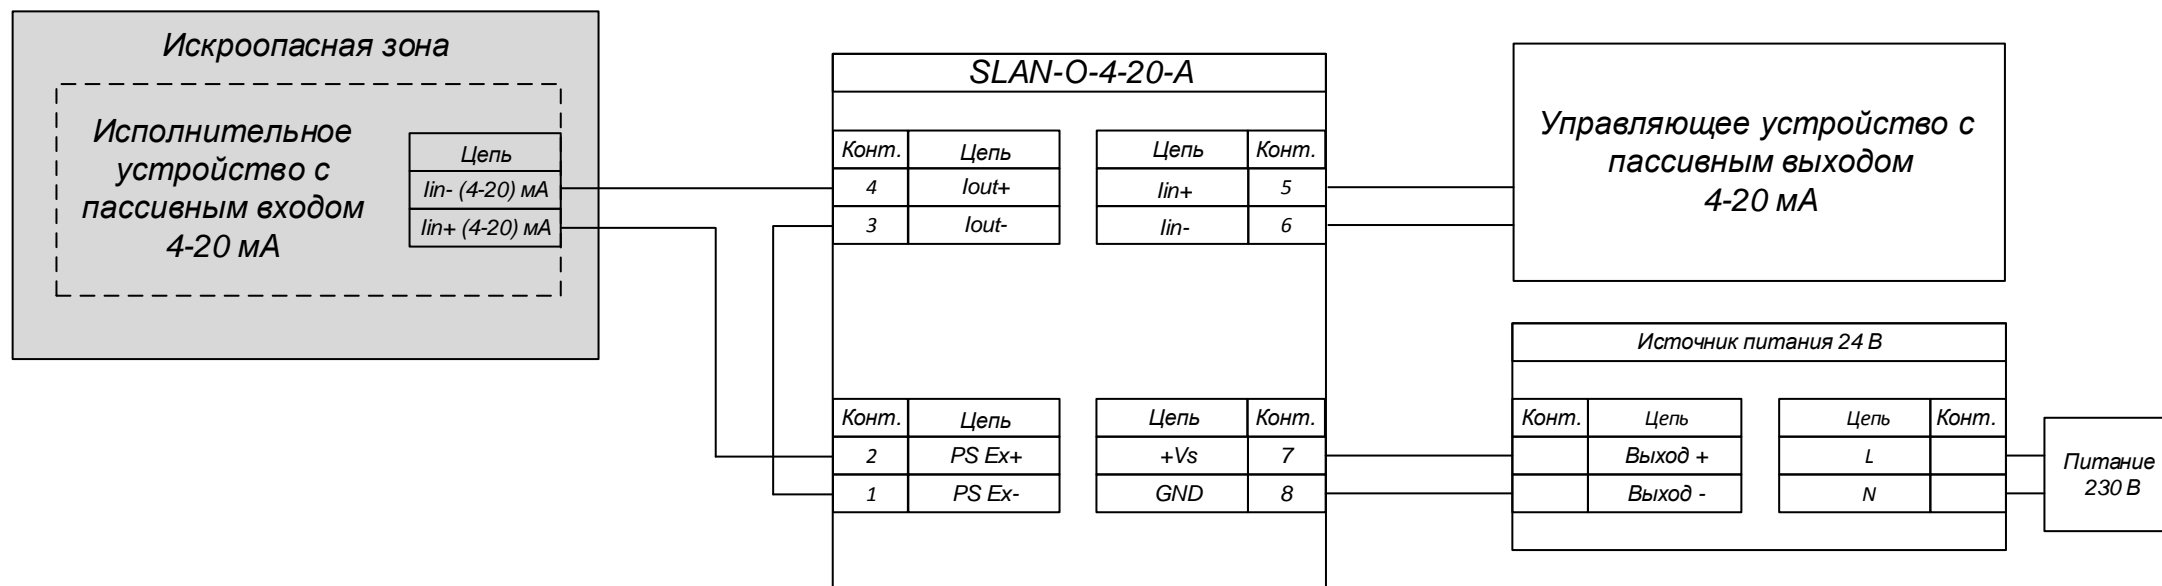

Перв. примен.

Ине.№ дубл.
Взаим. инв. №
Подп. и дата
Ине.№ подл.

Изм.	Лист	№ докум	Подп	Дата	SLAN-O-4-20-A Вход: подключение управляющего устройства с пассивным выходом 4-20 мА Выход: подключение исполнительного устройства с активным входом 4-20 мА (Схема подключения)	Лит	Масса	Масштаб
Разраб								
Пров								
Т.контр.								
Н.контр								
Утв								
						Лист 1	Листов 1	
						НИЛ АП ООО		

Изм.	Лист	№ докум	Подп	Дата	SLAN-O-4-20-A Вход: подключение управляющего устройства с пассивным выходом 4-20 мА Выход: подключение исполнительного устройства с пассивным входом 4-20 мА (Схема подключения)	Лит	Масса	Масштаб
Разраб								
Пров								
Т.контр.								
Н.контр								
Уте								
						Лист 1	Листов 1	
						НИЛ АП ООО		