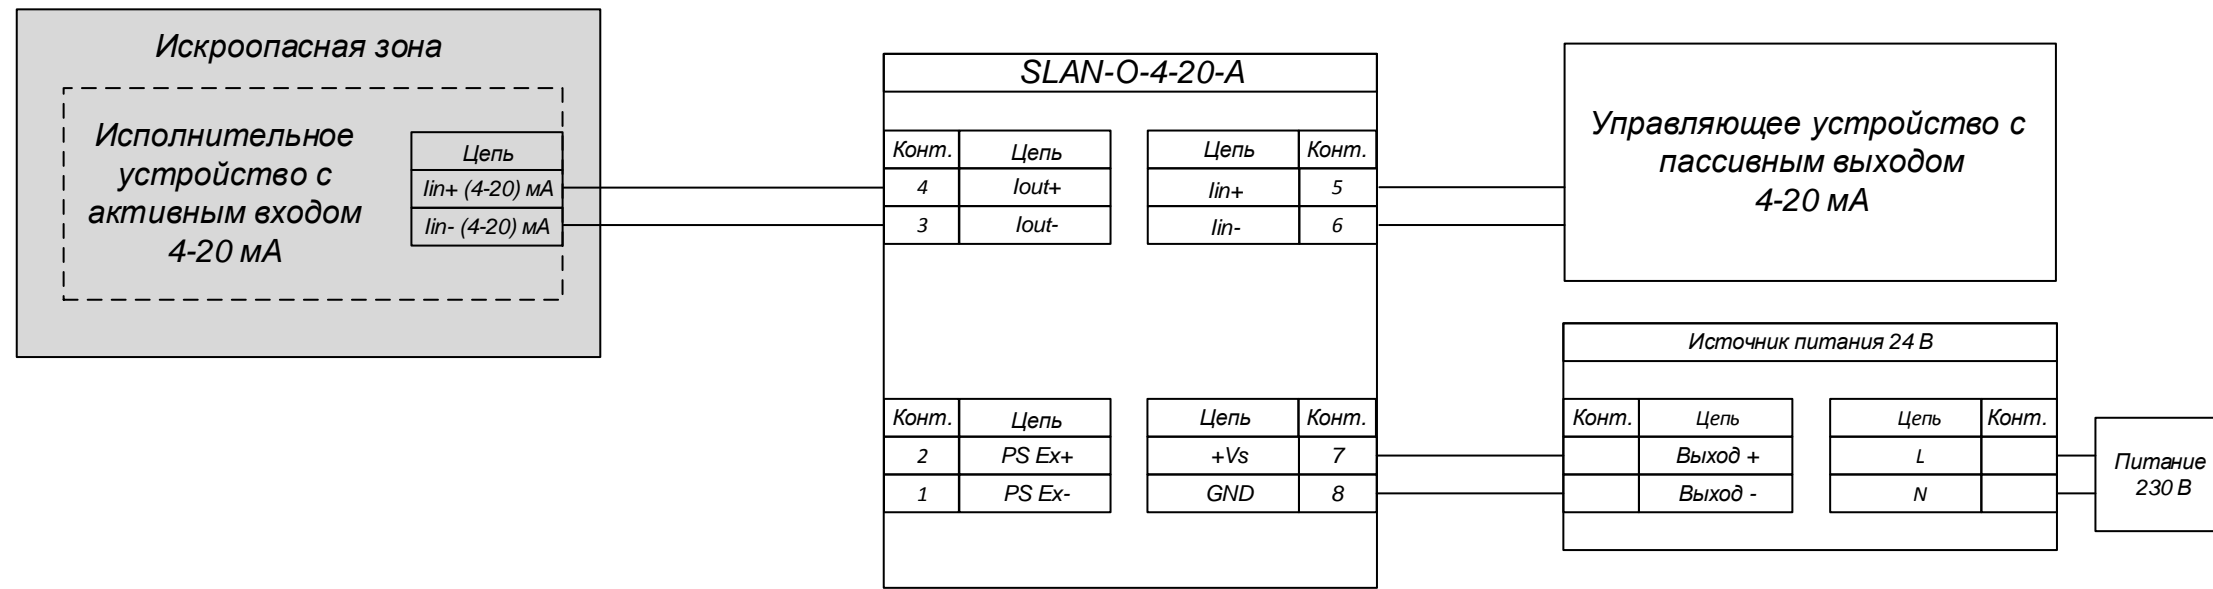

Перв. примен.

Ине.№ дубл.
Взаим. инв. №
Подп. и дата
Ине.№ подл.

Изм.	Лист	№ докум	Подп	Дата	SLAN-O-4-20-A Вход: подключение управляющего устройства с пассивным выходом 4-20 мА Выход: подключение исполнительного устройства с активным входом 4-20 мА (Схема подключения)	Лит	Масса	Масштаб
Разраб								
Пров								
Т.контр.								
Н.контр								
Утв								
						Лист 1	Листов 1	
						НИЛ АП ООО		

Изм.	Лист	№ докум	Подп	Дата	SLAN-O-4-20-A Вход: подключение управляющего устройства с пассивным выходом 4-20 мА Выход: подключение исполнительного устройства с пассивным входом 4-20 мА (Схема подключения)	Лит	Масса	Масштаб
Разраб								
Пров								
Т.контр.								
Н.контр								
Уте								
						Лист 1	Листов 1	
						НИЛ АП ООО		