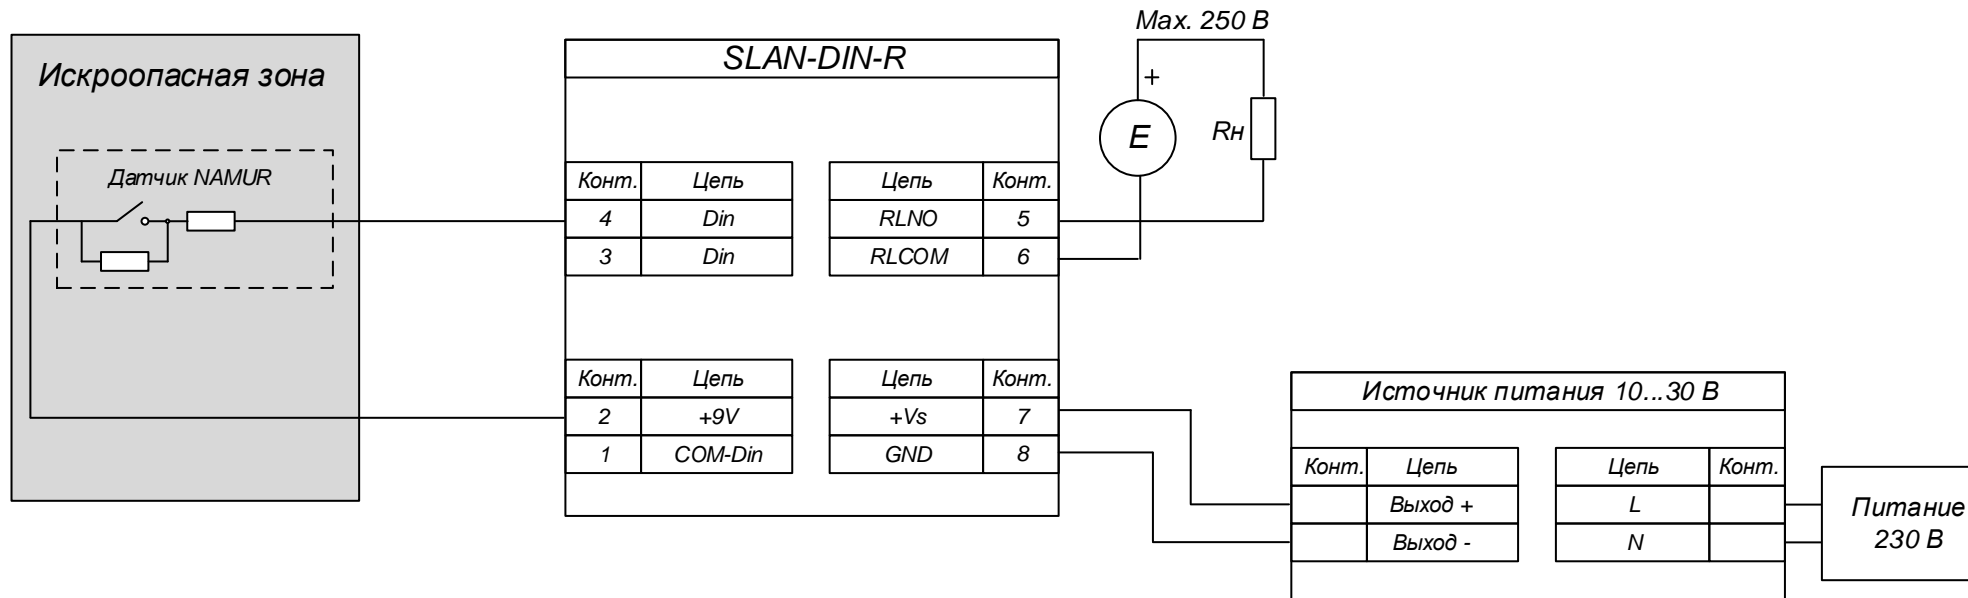

Перв. примен.

Справ. №

Подп. и дата

Инев. № дубл.

Взам. инв. №

Подп. и дата

Инев. № подл.

Изм.	Лист	№ докум.	Подп.	Дата
Разраб.				
Пров.				
Т.контр.				
Н.контр.				
Утв.				

SLAN-DIN-R
Вход: подключение датчиков с дискретным выходом типа NAMUR с использованием встроенного источника питания
Выход: подключение нагрузки
(Схема подключения)

Лит.	Масса	Масштаб
Лист	Листов 1	

НИЛ АП ООО