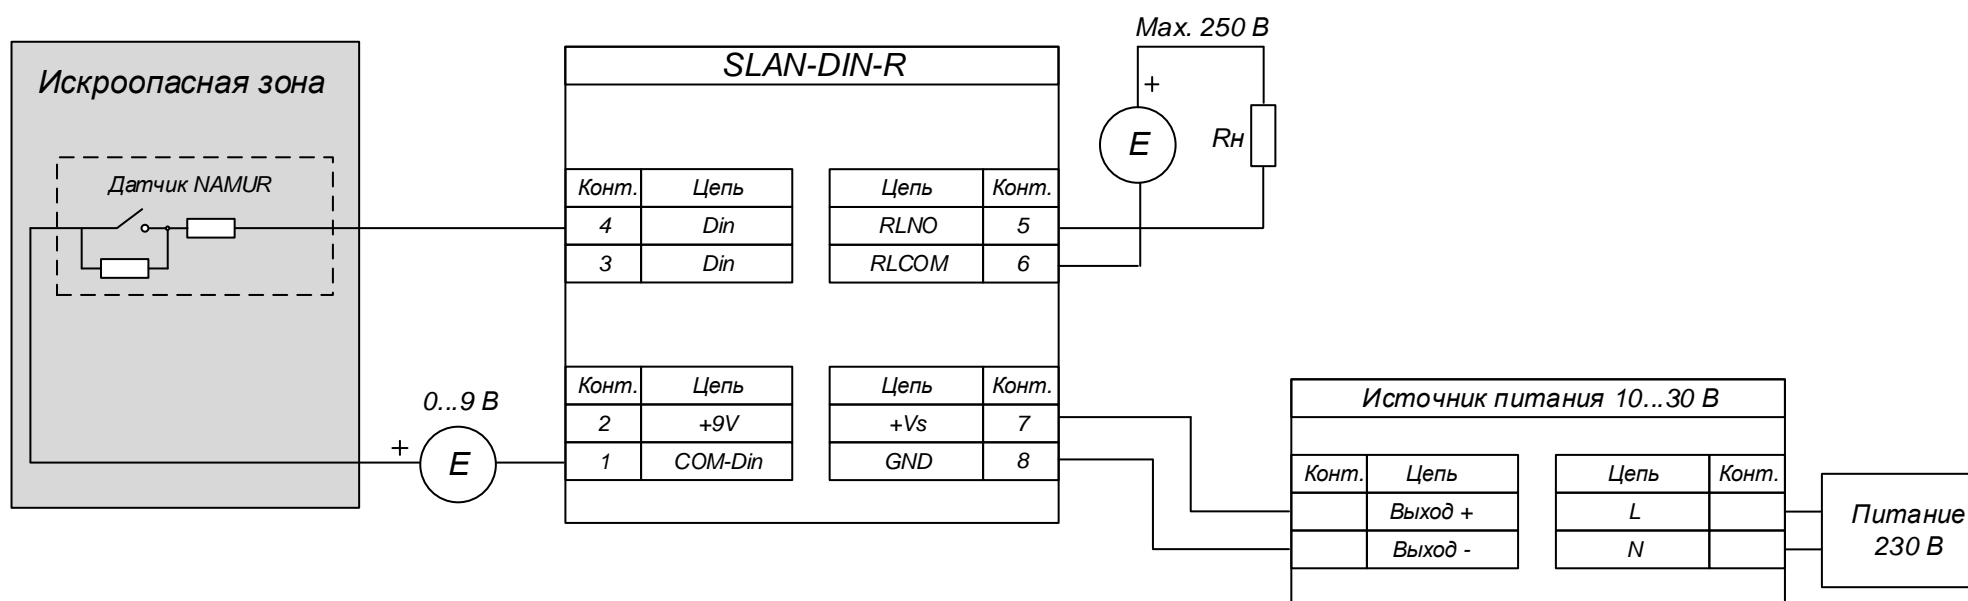

Изм.	Лист	№ докум.	Подп.	Дата
Разраб.				
Пров.				
Т.контр.				
И.контр.				
Утв.				

SLAN-DIN-R
Вход: подключение датчиков с дискретным выходом типа NAMUR с использованием внешнего источника питания
Выход: подключение нагрузки
(Схема подключения)

		Лит.	Масса	Масштаб
Лист		Листов 1		

НИЛ АП ООО