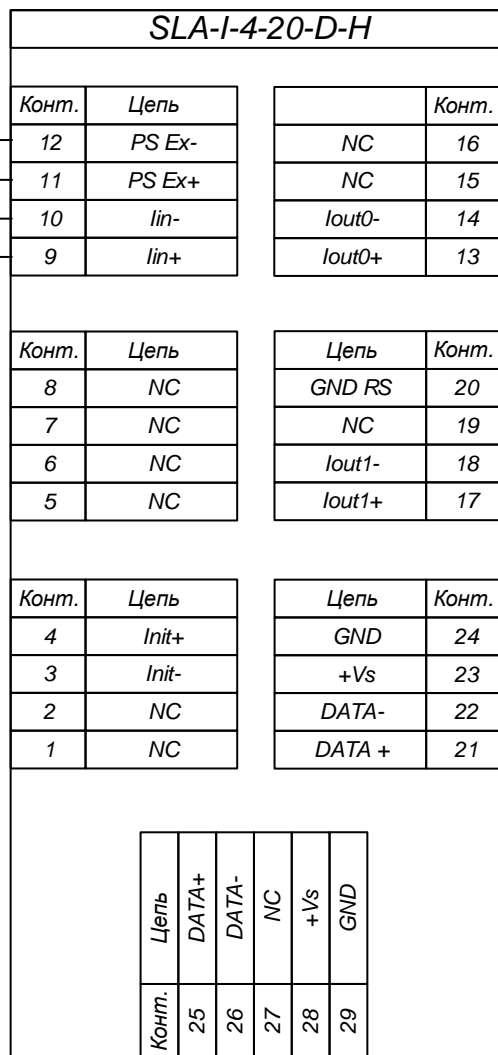

Ине.№ дубл.
Взаим. инв. №
Подп. и дата
Ине.№ подл.

Изм	Лист	№ докум	Подп	Дата	<p>SLA-I-4-20-D-H</p> <p>Вход: подключение 2-х проводного пассивного датчика с выходом 4-20 мА и протоколом HART</p> <p>Выход: подключение вторичного устройства с пассивными входами и протоколом HART</p> <p>(Схема подключения)</p>	Лит	Масса	Масштаб
Разраб								
Пров								
Т.контр.								
Н.контр								
Уте								
						Лист 1	Листов 1	
						НИЛ АП ООО		

Изм.	Лист	№ докум	Подп	Дата
Разраб				
Пров				
Т.контр.				
Н.контр				
Уте				

SLA-I-4-20-D-H

Вход: подключение 4-х проводного датчика с выходом 4-20 мА и протоколом HART
 Выход: подключение вторичного устройства с пассивными входами и протоколом HART
 (Схема подключения)

Лит	Масса	Масштаб
Лист 1	Листов 1	