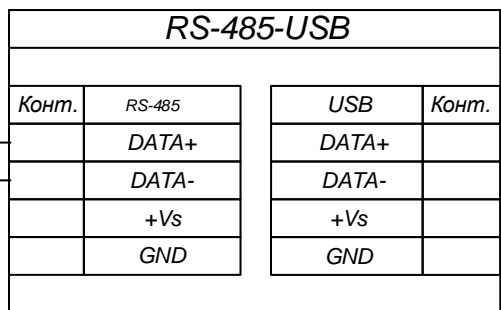

Ине.№ дубл.
Взаим. инв. №
Подп. и дата
Ине.№ подл.

Изм	Лист	№ докум	Подп	Дата	<p>SLA-I-4-20-D-H</p> <p>Вход: подключение 2-х проводного пассивного датчика с выходом 4-20 мА и протоколом HART</p> <p>Выход: подключение вторичного устройства с пассивными входами и протоколом HART</p> <p>(Схема подключения)</p>	Лит	Масса	Масштаб
Разраб								
Пров								
Т.контр.								
Н.контр								
Уте								
						Лист 1	Листов 1	
						НИЛ АП ООО		

Изм.	Лист	№ докум	Подп	Дата
Разраб				
Пров				
Т.контр.				
Н.контр				
Уте				

SLA-I-4-20-D-H

Вход: подключение 4-х проводного датчика с выходом 4-20 мА и протоколом HART
 Выход: подключение вторичного устройства с пассивными входами и протоколом HART
 (Схема подключения)