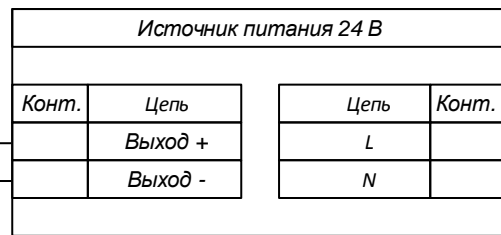

Ине.№ дубл.
Взаим. инв. №
Подп. и дата
Ине.№ подл.

Изм	Лист	№ докум	Подп	Дата	<p>SLA-I-4-20-D-H</p> <p>Вход: подключение 2-х проводного пассивного датчика с выходом 4-20 мА и протоколом HART</p> <p>Выход: подключение вторичного устройства с пассивными входами и протоколом HART</p> <p>(Схема подключения)</p>	Лит	Масса	Масштаб
Разраб								
Пров								
Т.контр.								
Н.контр								
Уте								
						Лист 1	Листов 1	
						НИЛ АП ООО		

Изм.	Лист	№ докум	Подп	Дата
Разраб				
Пров				
Т.контр.				
Н.контр				
Уте				

SLA-I-4-20-D-H

Вход: подключение 4-х проводного датчика с выходом 4-20 мА и протоколом HART
 Выход: подключение вторичного устройства с пассивными входами и протоколом HART
 (Схема подключения)