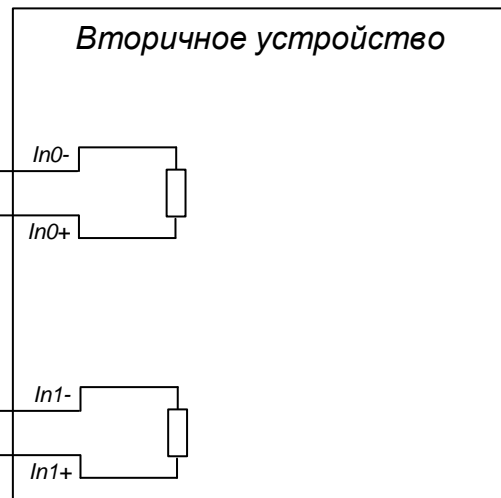

Ине.№ дубл.
Взаим. инв. №
Подп. и дата
Ине.№ подл.

Изм	Лист	№ докум	Подп	Дата	<p>SLA-I-4-20-D-H</p> <p>Вход: подключение 2-х проводного пассивного датчика с выходом 4-20 мА и протоколом HART</p> <p>Выход: подключение вторичного устройства с пассивными входами и протоколом HART</p> <p>(Схема подключения)</p>	Лит	Масса	Масштаб
Разраб								
Пров								
Т.контр.								
Н.контр								
Уте								
						Лист 1	Листов 1	
						НИЛ АП ООО		

Изм.	Лист	№ докум	Подп	Дата
Разраб				
Пров				
Т.контр.				
Н.контр				
Уте				

SLA-I-4-20-D-H

Вход: подключение 4-х проводного датчика с выходом 4-20 мА и протоколом HART
 Выход: подключение вторичного устройства с пассивными входами и протоколом HART
 (Схема подключения)