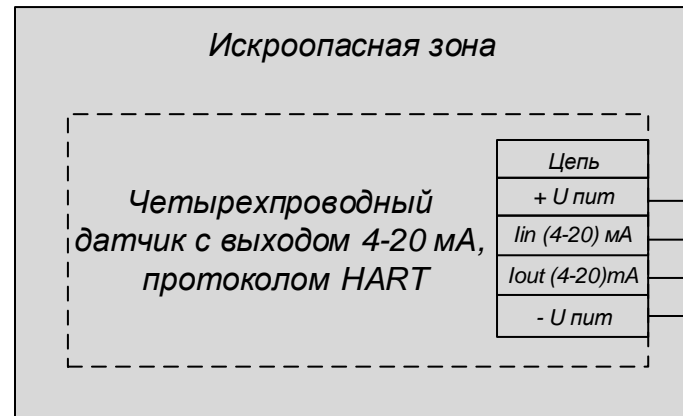

Ине.№ дубл.
Взаим. инв. №
Подп. и дата
Ине.№ подл.

Изм	Лист	№ докум	Подп	Дата	<p>SLA-I-4-20-D-H</p> <p>Вход: подключение 2-х проводного пассивного датчика с выходом 4-20 мА и протоколом HART</p> <p>Выход: подключение вторичного устройства с пассивными входами и протоколом HART</p> <p>(Схема подключения)</p>	Лит	Масса	Масштаб
Разраб								
Пров								
Т.контр.								
Н.контр								
Уте								
						Лист 1	Листов 1	
						НИЛ АП ООО		

Изм.	Лист	№ докум	Подп	Дата
Разраб				
Пров				
Т.контр.				
Н.контр				
Уте				

SLA-I-4-20-D-H

Вход: подключение 4-х проводного датчика с выходом 4-20 мА и протоколом HART
 Выход: подключение вторичного устройства с пассивными входами и протоколом HART
 (Схема подключения)