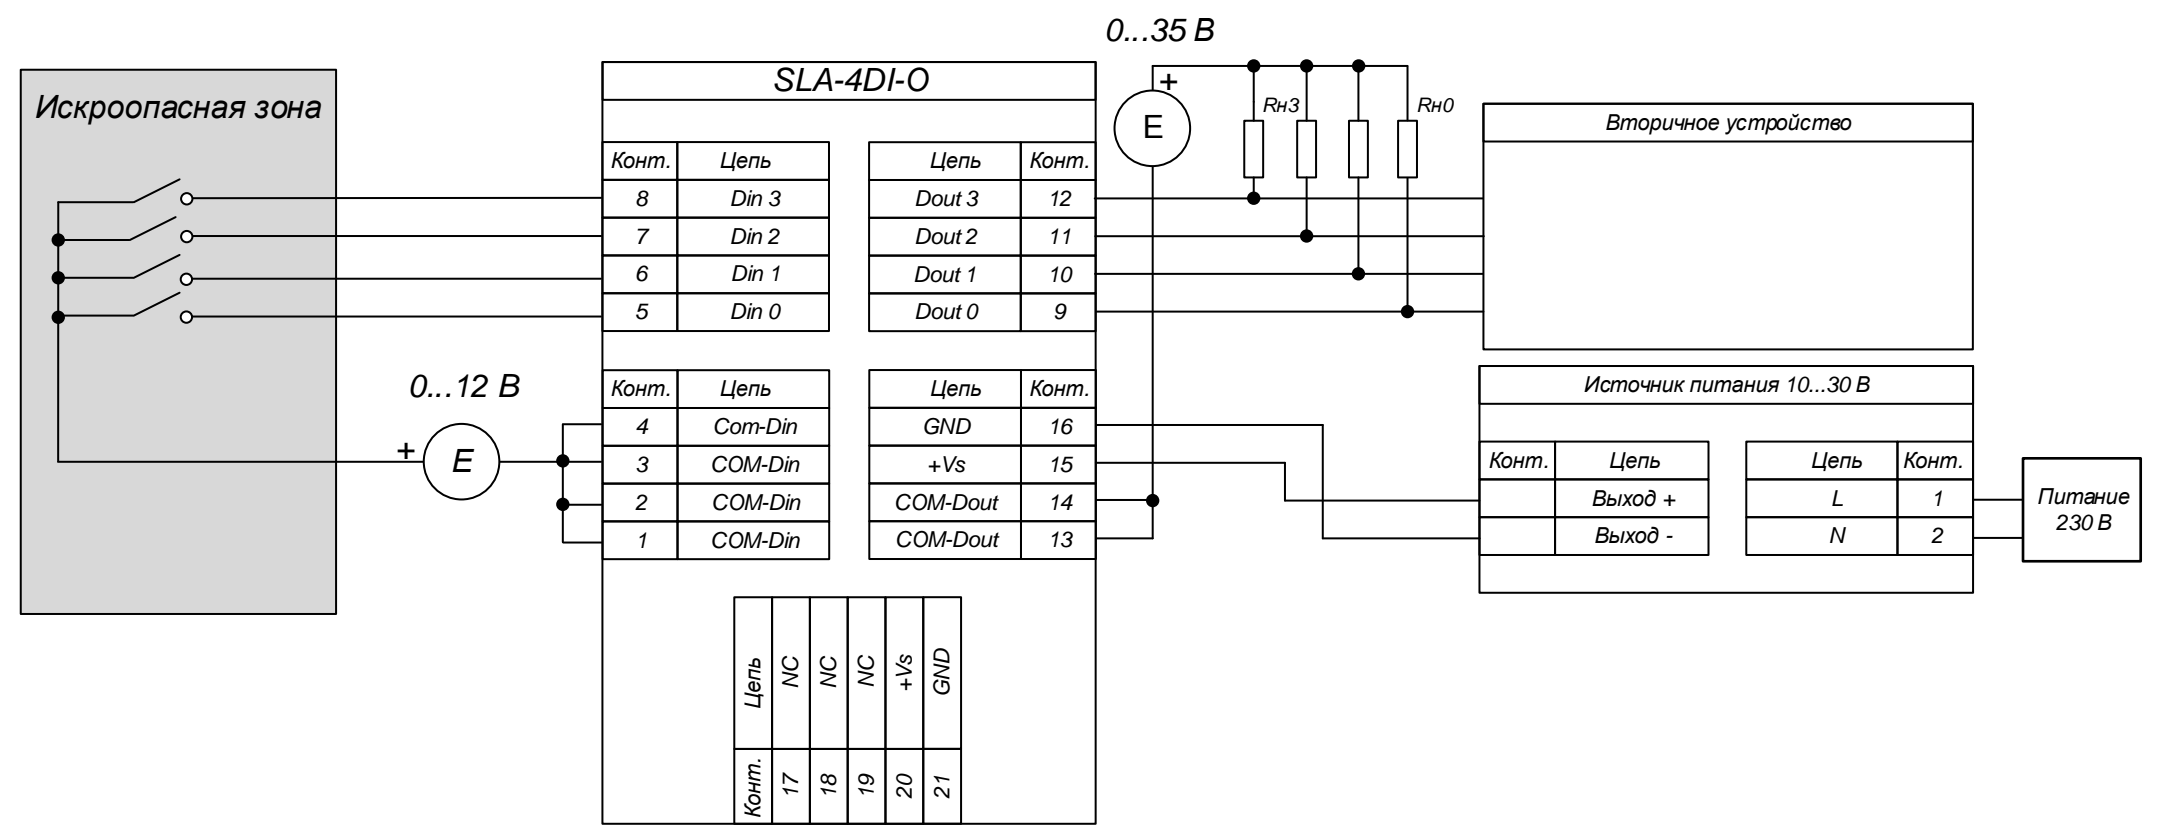

Перв. примен.

Справ. №

Подп. и дата

Инв. № дубл.

Взам. инв. №

Подп. и дата

Инв. № подл.

Изм.	Лист	№ докум.	Подп.	Дата	SLA-4DI-O Подключение 4-х датчиков с дискретным выходом с использованием внешнего источника питания (Схема подключения)	Лит.	Масса	Масштаб
Разраб.								
Пров.								
Т.контр.						Лист	Листов 1	
Н.контр.						НИЛ АП ООО		
Утв.								

Для подключения внутреннего источника питания в преобразователе SLA-4DI-O, необходимо выполнить действия, описанные в п.4.2. руководства по эксплуатации

				SLA-4DI-O			Лит.	Масса	Масштаб
Изм.	Лист	№ докум.	Подп.	Дата	Подключение 4-х датчиков с дискретным выходом с использованием внутреннего источника питания (Схема подключения)				
Разраб.									
Пров.									
Т.контр.									
Н.контр.									
Утв.					Лист		Листов 1		
НИЛ АП ООО									