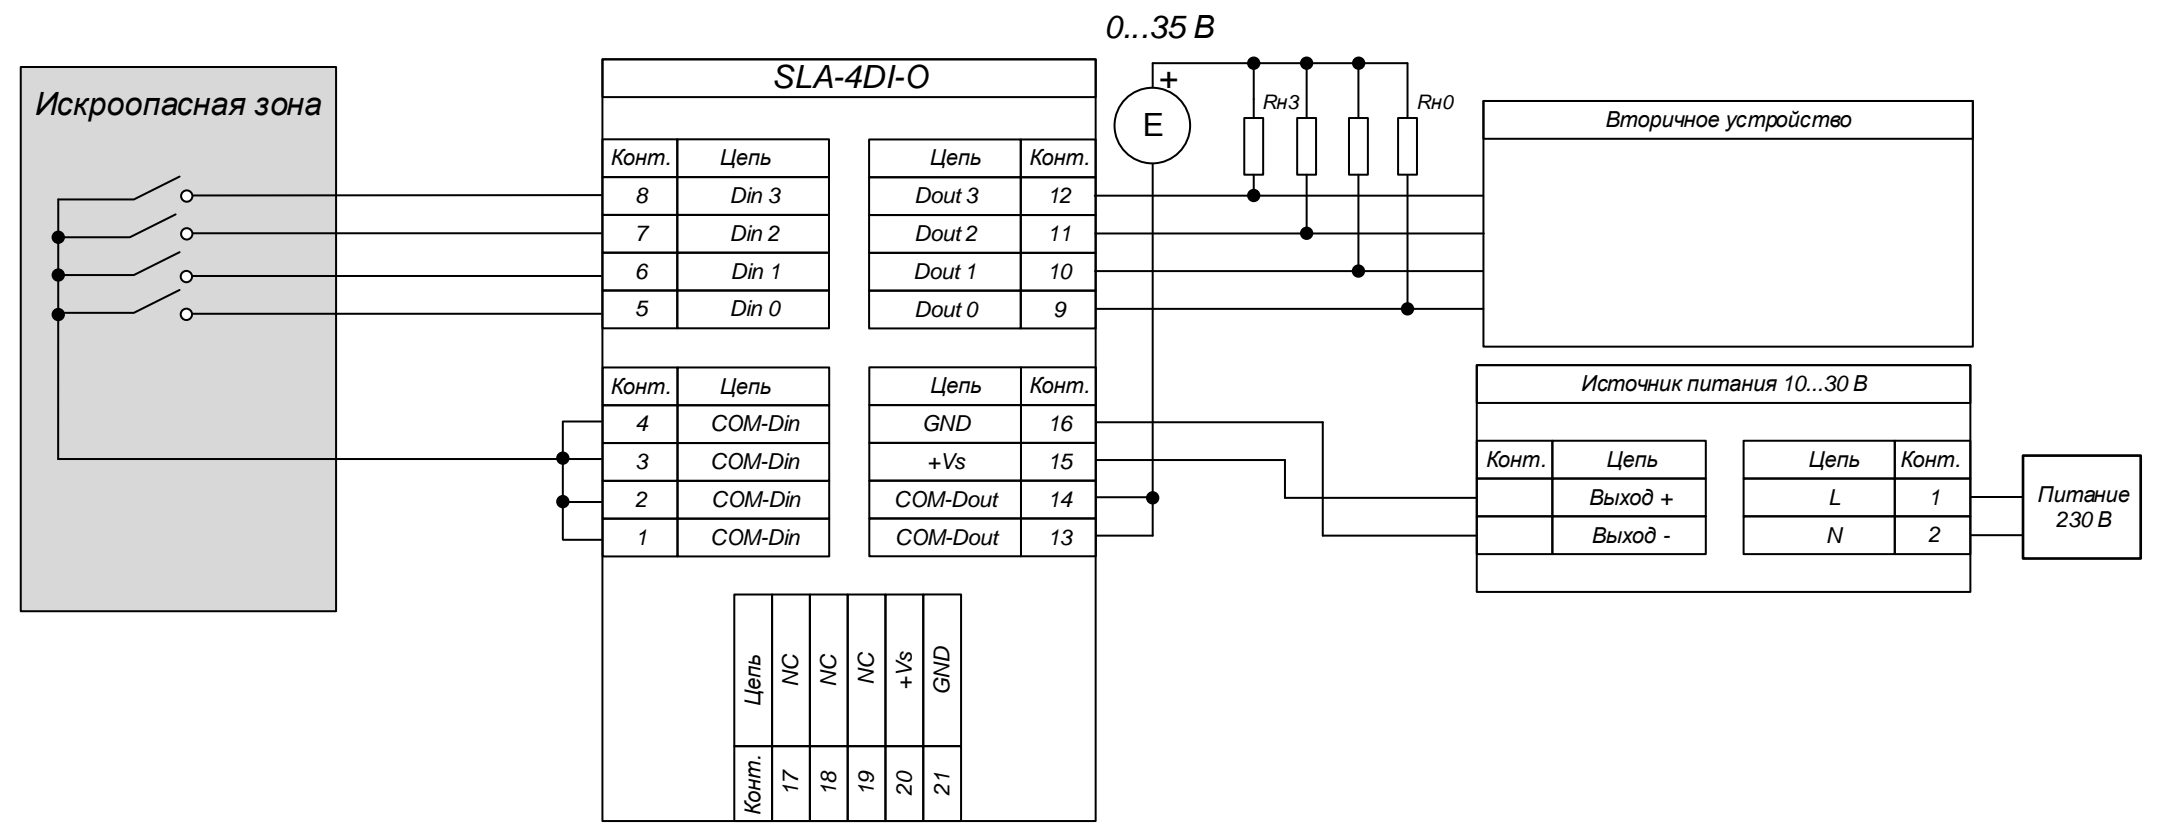

Перв. примен.

Справ. №

Подп. и дата

Инв. № дубл.

Взам. инв. №

Подп. и дата

Инв. № подл.

Изм.	Лист	№ докум.	Подп.	Дата	SLA-4DI-O Подключение 4-х датчиков с дискретным выходом с использованием внешнего источника питания (Схема подключения)	Лит.	Масса	Масштаб
Разраб.								
Пров.								
Т.контр.						Лист	Листов 1	
Н.контр.						НИЛ АП ООО		
Утв.								

Для подключения внутреннего источника питания в преобразователе SLA-4DI-O, необходимо выполнить действия, описанные в п.4.2. руководства по эксплуатации

				SLA-4DI-O			Лит.	Масса	Масштаб
Изм.	Лист	№ докум.	Подп.	Дата	Подключение 4-х датчиков с дискретным выходом с использованием внутреннего источника питания (Схема подключения)				
Разраб.									
Пров.									
Т.контр.									
Н.контр.									
Утв.					Лист		Листов 1		
НИЛ АП ООО									