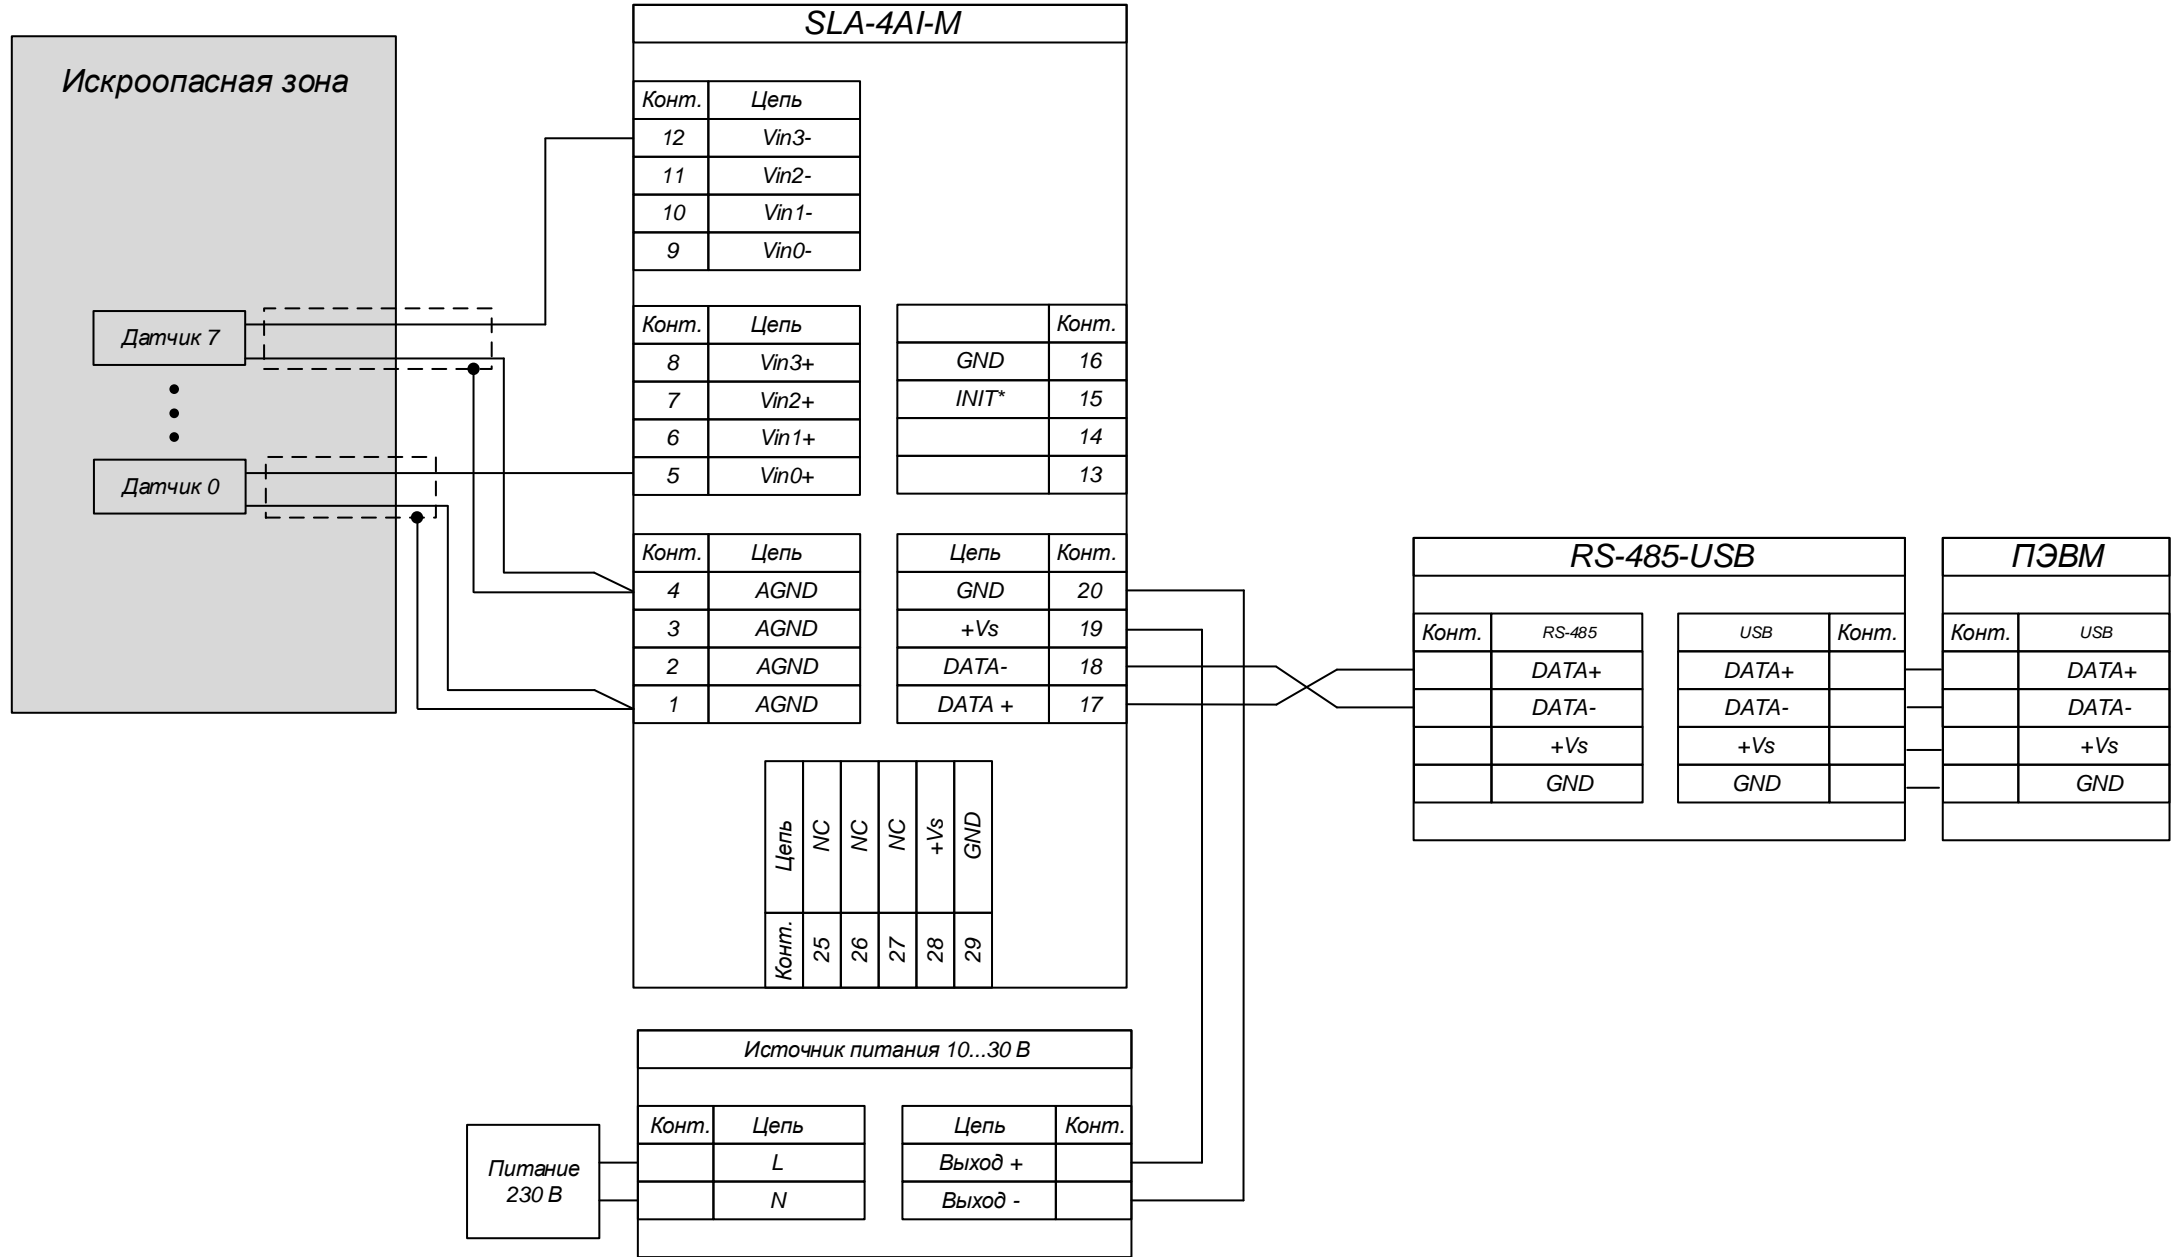

Инь. № дубл.
Взаим. инь. №
Подп. и дата
Инь. № подл.

Изм	Лист	№ докум	Подп	Дата
Разраб				
Пров				
Т.контр.				
Н.контр				
Утв				

<p align="center">SLA-4AI-M дифференциальный режим работы Подключение 4-х датчиков с выходным напряжением (Схема подключения)</p>			Лит	Масса	Масштаб
			Лист 1	Листов 1	
			НИЛ АП ООО		

Инь. № дубл.	
Взаим. инв. №	
Подп. и дата	
Инь. № подл.	

Изм	Лист	№ докум	Подп	Дата	<p>SLA-4AI-M одиночный режим работы Подключение 8 датчиков с выходным напряжением (Схема подключения)</p>	Лит	Масса	Масштаб
Разраб								
Пров								
Т.контр.								
Н.контр								
Утв						Лист 1	Листов 1	
						НИЛ АП ООО		